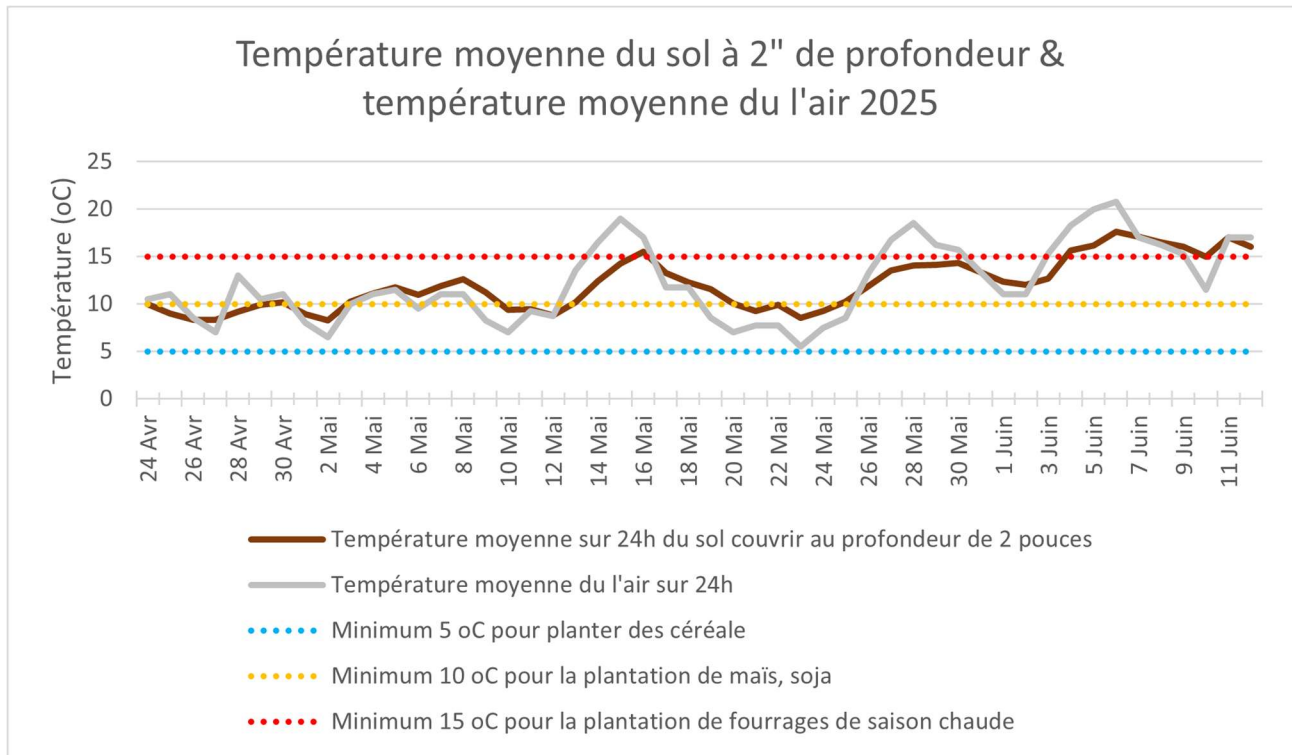

## Température moyenne du sol au profondeur de 2" des stations de l'AASCNB pour 2025

- Veuillez noter que les capteurs de température du sol sont installés dans un sol recouvert d'herbe ou de gazon. La température du sol nu à une profondeur de 5 cm présentera des variations plus importantes.
- Les données ci-dessus sont basées sur la moyenne quotidienne des températures du sol et de l'air sur une période de 24 heures. Les températures maximales et minimales quotidiennes peuvent varier.