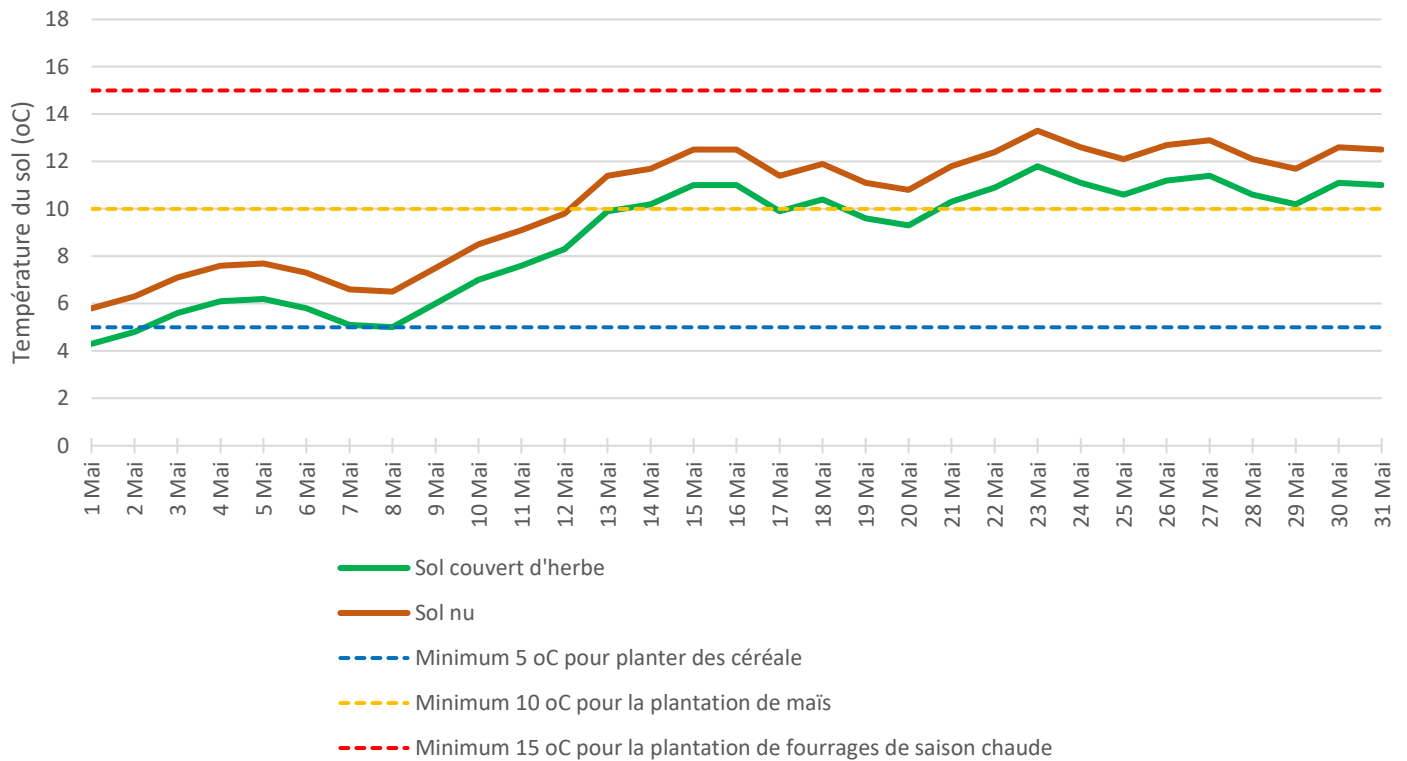

Région du Nord-Est

Dalhousie Température du Sol à 6" de Profondeur

Miramichi Température du Sol à 6" de Profondeur

Région du Nord-Est

Région de Moncton

Région du Nord-Ouest

Région de Carleton

Centreville Température du Sol à 6" de Profondeur

Woodstock Température du Sol à 6" de Profondeur

Région de Fredericton

Région du Sussex

Kiersteadville Température du Sol à 6" de Profondeur

Millstream Température du Sol à 6" de Profondeur