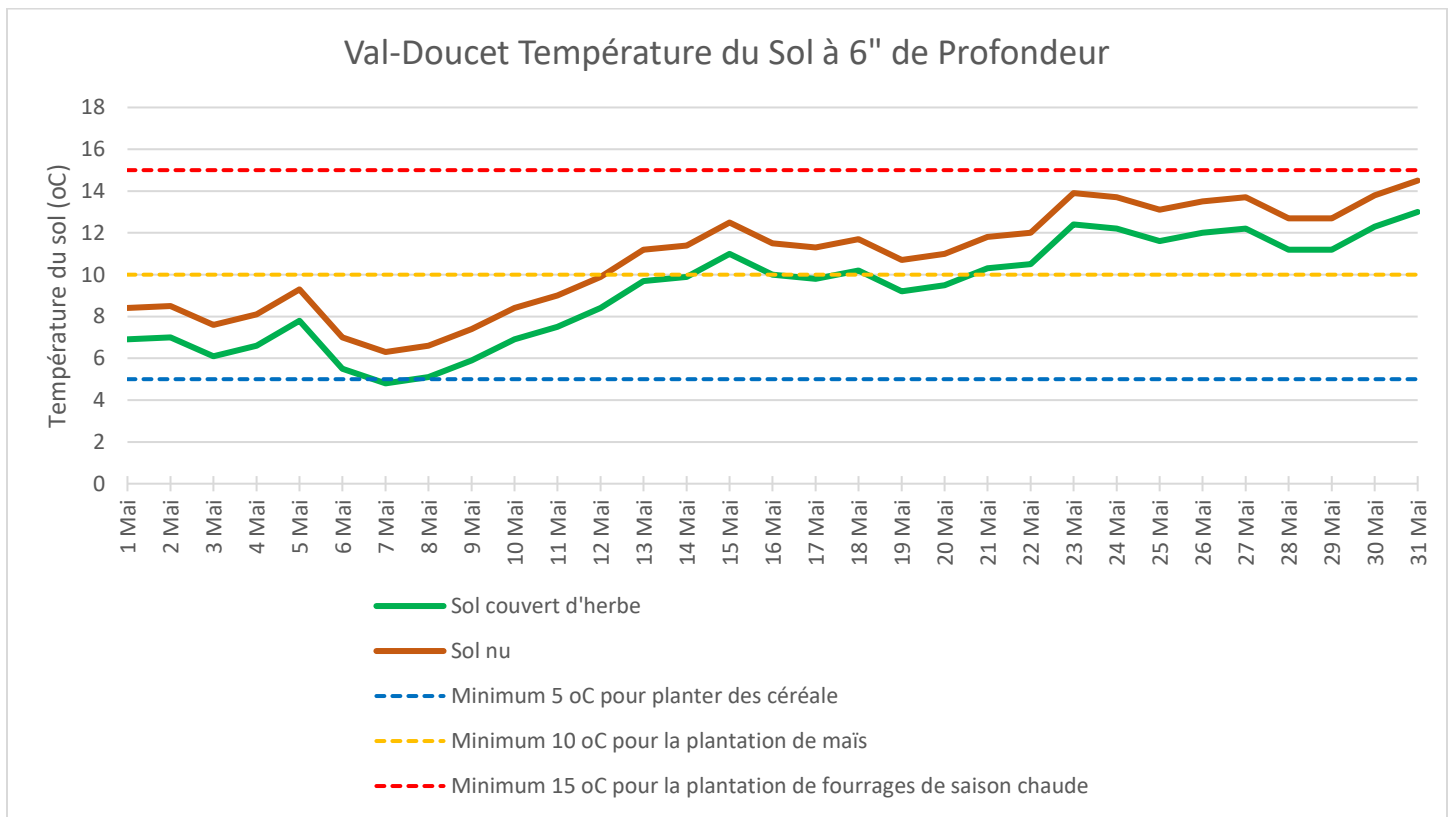

Région du Nord-Est

Dalhousie Température du Sol à 6" de Profondeur

Miramichi Température du Sol à 6" de Profondeur

Région du Nord-Est

Région de Moncton

Région du Nord-Ouest

Région de Carleton

Centreville Température du Sol à 6" de Profondeur

Woodstock Température du Sol à 6" de Profondeur

Région de Fredericton

Région du Sussex

Kiersteadville Température du Sol à 6" de Profondeur

Millstream Température du Sol à 6" de Profondeur