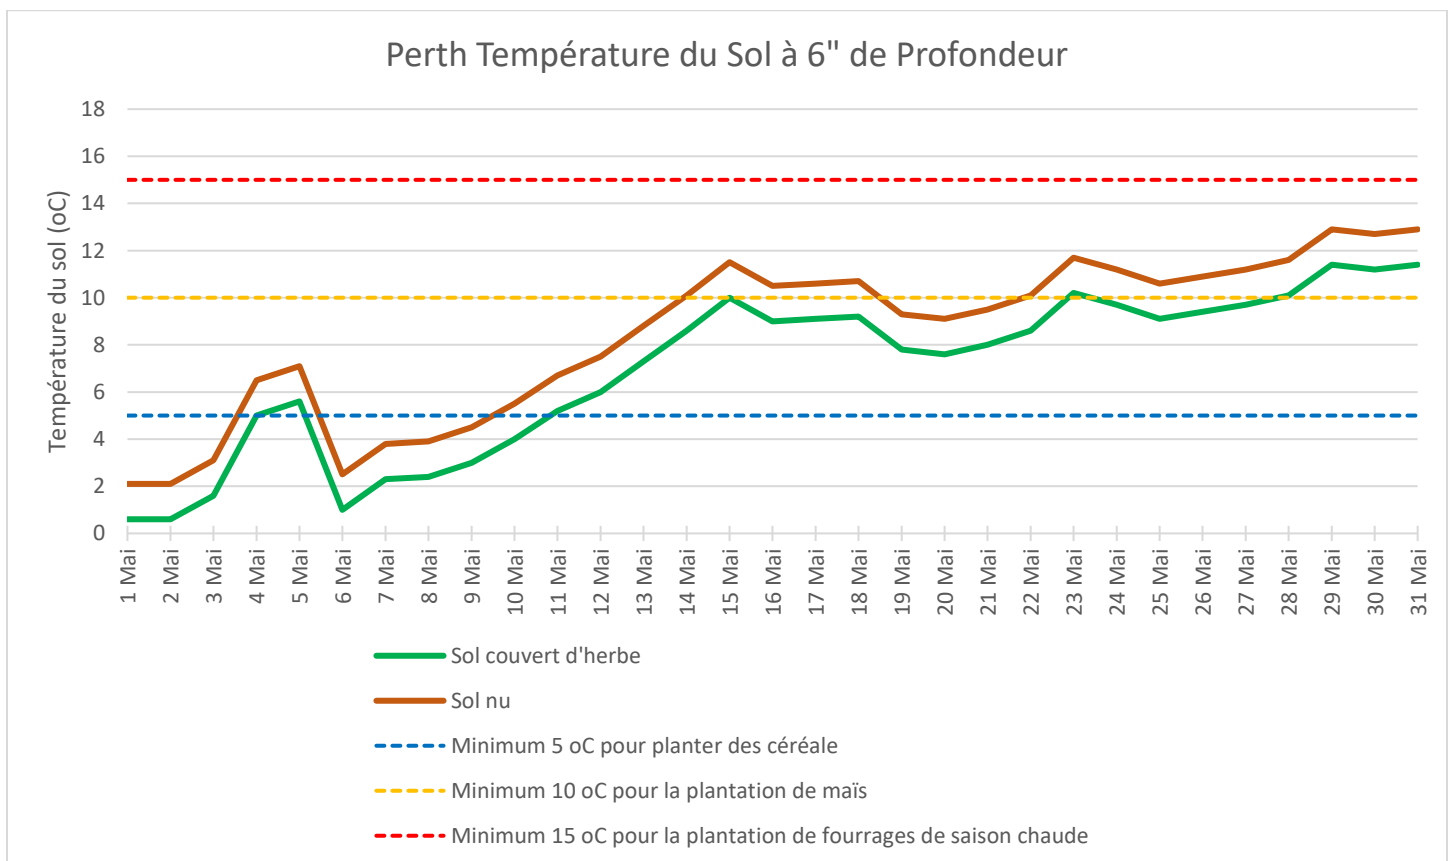

Région du Nord-Est

Dalhousie Température du Sol à 6" de Profondeur

Miramichi Température du Sol à 6" de Profondeur

Région du Nord-Est

Région de Moncton

Région du Nord-Ouest

Région de Carleton

Centreville Température du Sol à 6" de Profondeur

Woodstock Température du Sol à 6" de Profondeur

Région de Fredericton

Région du Sussex

Kiersteadville Température du Sol à 6" de Profondeur

Millstream Température du Sol à 6" de Profondeur