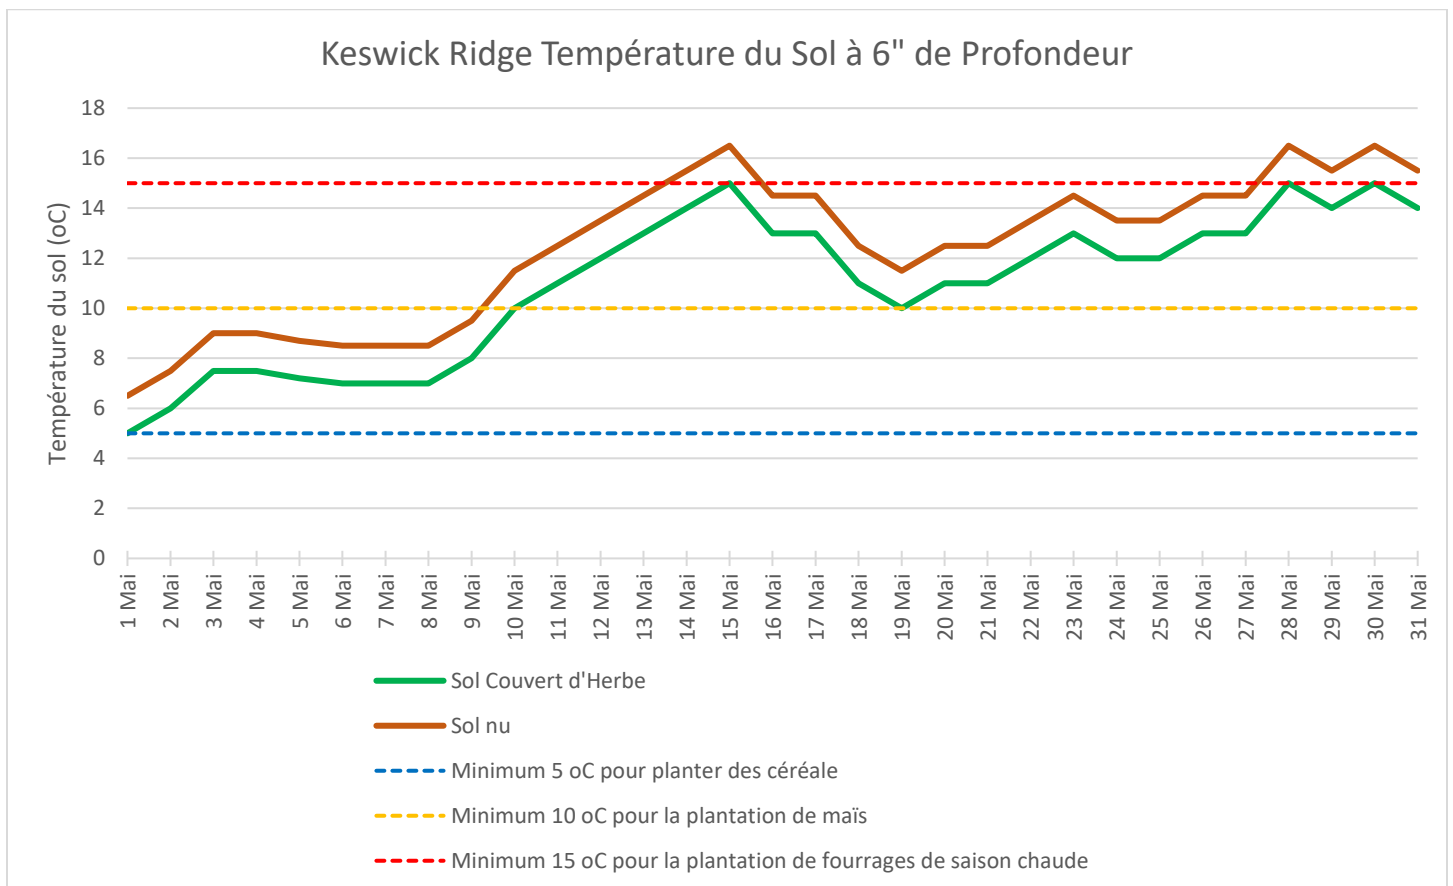

Région du Nord-Est

Dalhousie Température du Sol à 6" de Profondeur

Miramichi Température du Sol à 6" de Profondeur

Région du Nord-Est

Région de Moncton

Région du Nord-Ouest

Région de Carleton

Centreville Température du Sol à 6" de Profondeur

Woodstock Température du Sol à 6" de Profondeur

Région de Fredericton

Région du Sussex

Kiersteadville Température du Sol à 6" de Profondeur

Millstream Température du Sol à 6" de Profondeur