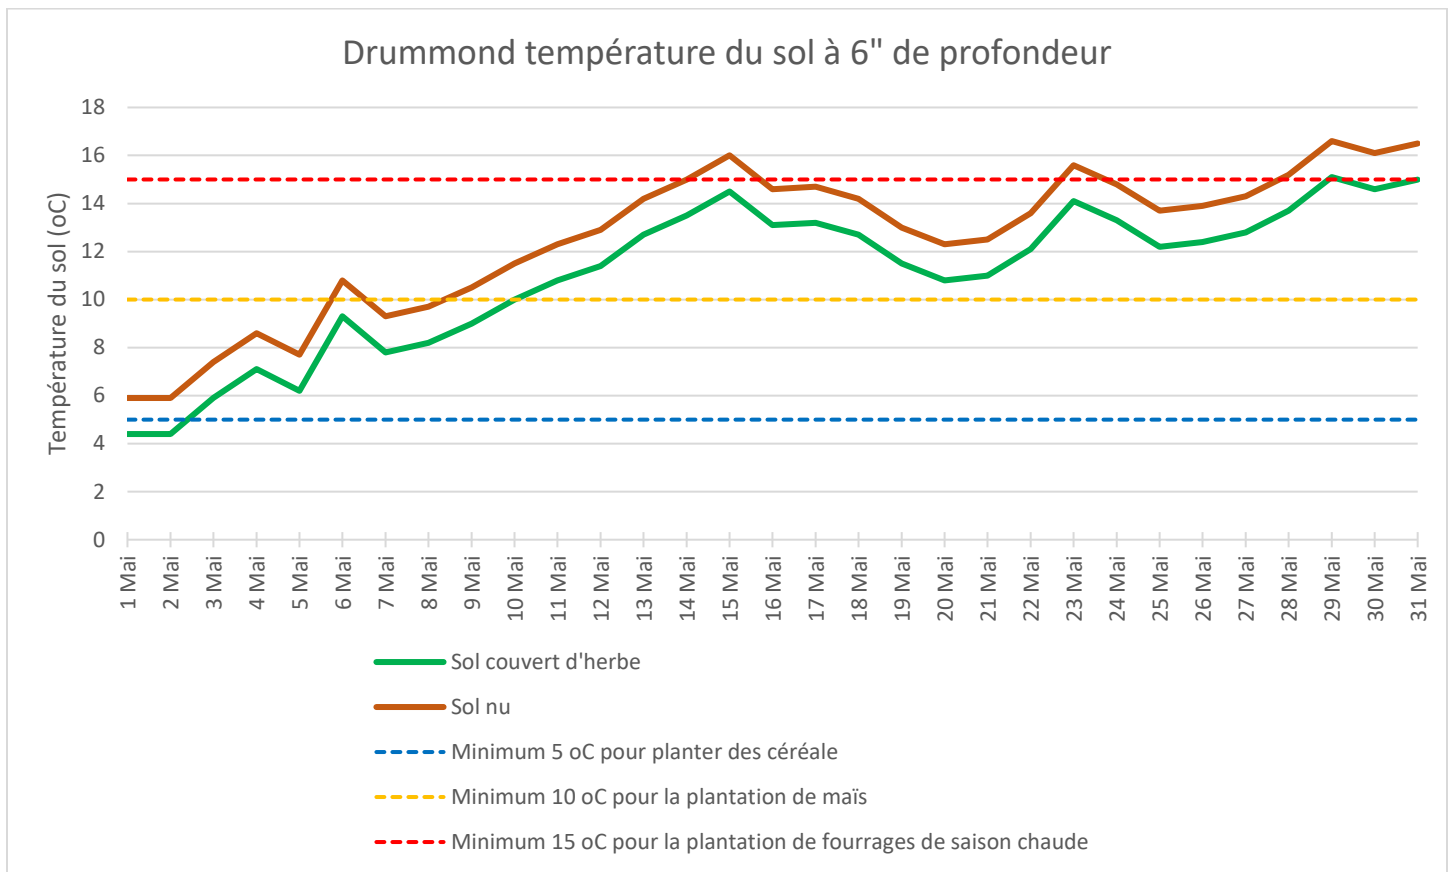

Région du Nord-Est

Dalhousie Température du Sol à 6" de Profondeur

Miramichi Température du Sol à 6" de Profondeur

Région du Nord-Est

Région de Moncton

Région du Nord-Ouest

Région de Carleton

Centreville Température du Sol à 6" de Profondeur

Woodstock Température du Sol à 6" de Profondeur

Région de Fredericton

Région du Sussex

Kiersteadville Température du Sol à 6" de Profondeur

Millstream Température du Sol à 6" de Profondeur