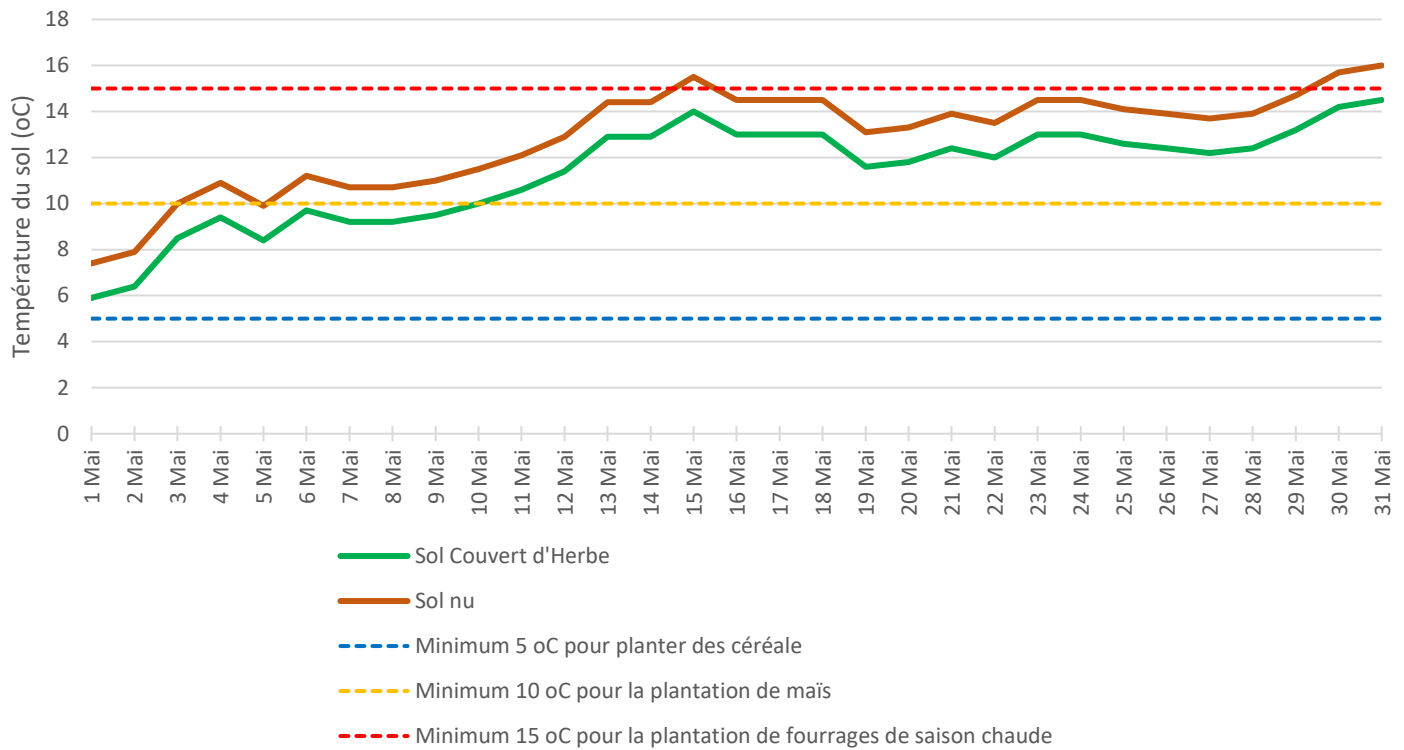

Région du Nord-Est

Dalhousie Température du Sol à 6" de Profondeur

Miramichi Température du Sol à 6" de Profondeur

Région du Nord-Est

Région de Moncton

Région du Nord-Ouest

Région de Carleton

Centreville Température du Sol à 6" de Profondeur

Woodstock Température du Sol à 6" de Profondeur

Région de Fredericton

Région du Sussex

Kiersteadville Température du Sol à 6" de Profondeur

Millstream Température du Sol à 6" de Profondeur