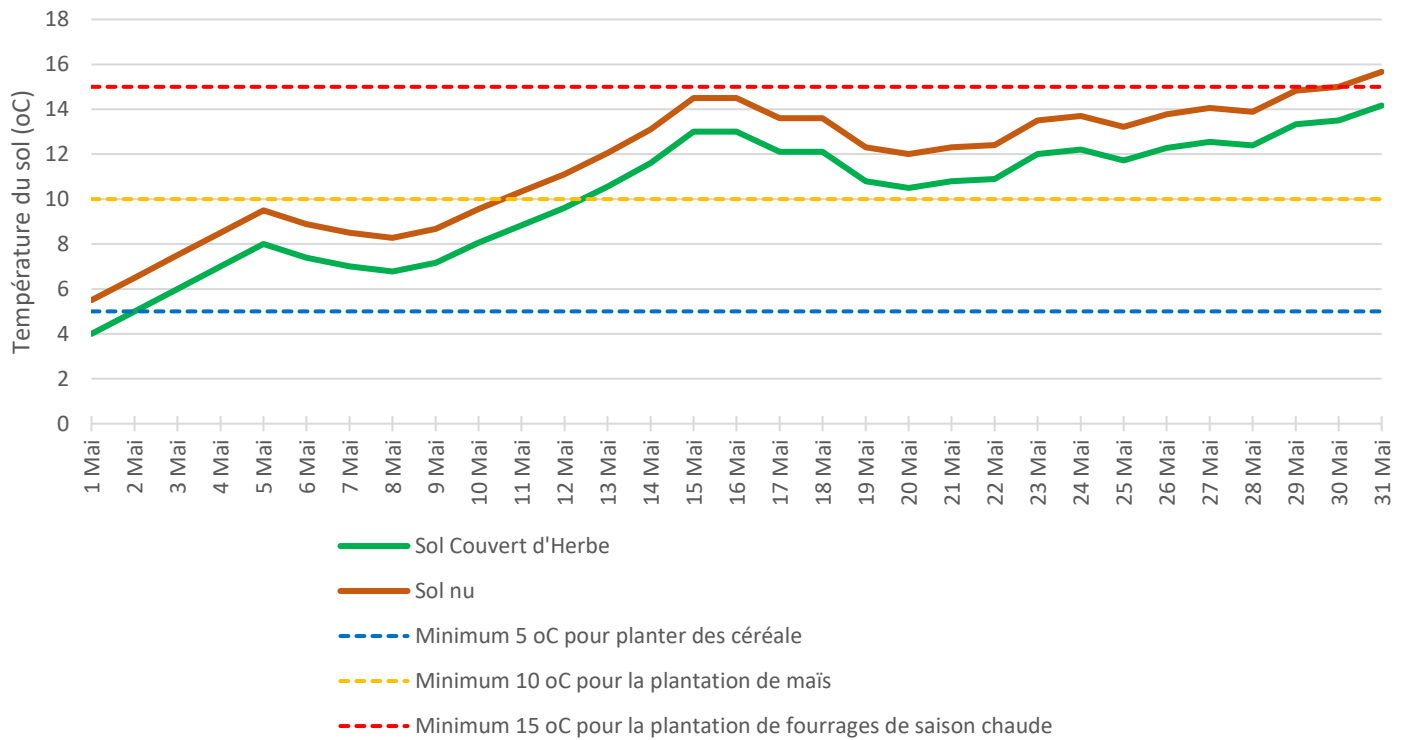

Région du Nord-Est

Dalhousie Température du Sol à 6" de Profondeur

Miramichi Température du Sol à 6" de Profondeur

Région du Nord-Est

Région de Moncton

Région du Nord-Ouest

Région de Carleton

Centreville Température du Sol à 6" de Profondeur

Woodstock Température du Sol à 6" de Profondeur

Région de Fredericton

Région du Sussex

Kiersteadville Température du Sol à 6" de Profondeur

Millstream Température du Sol à 6" de Profondeur