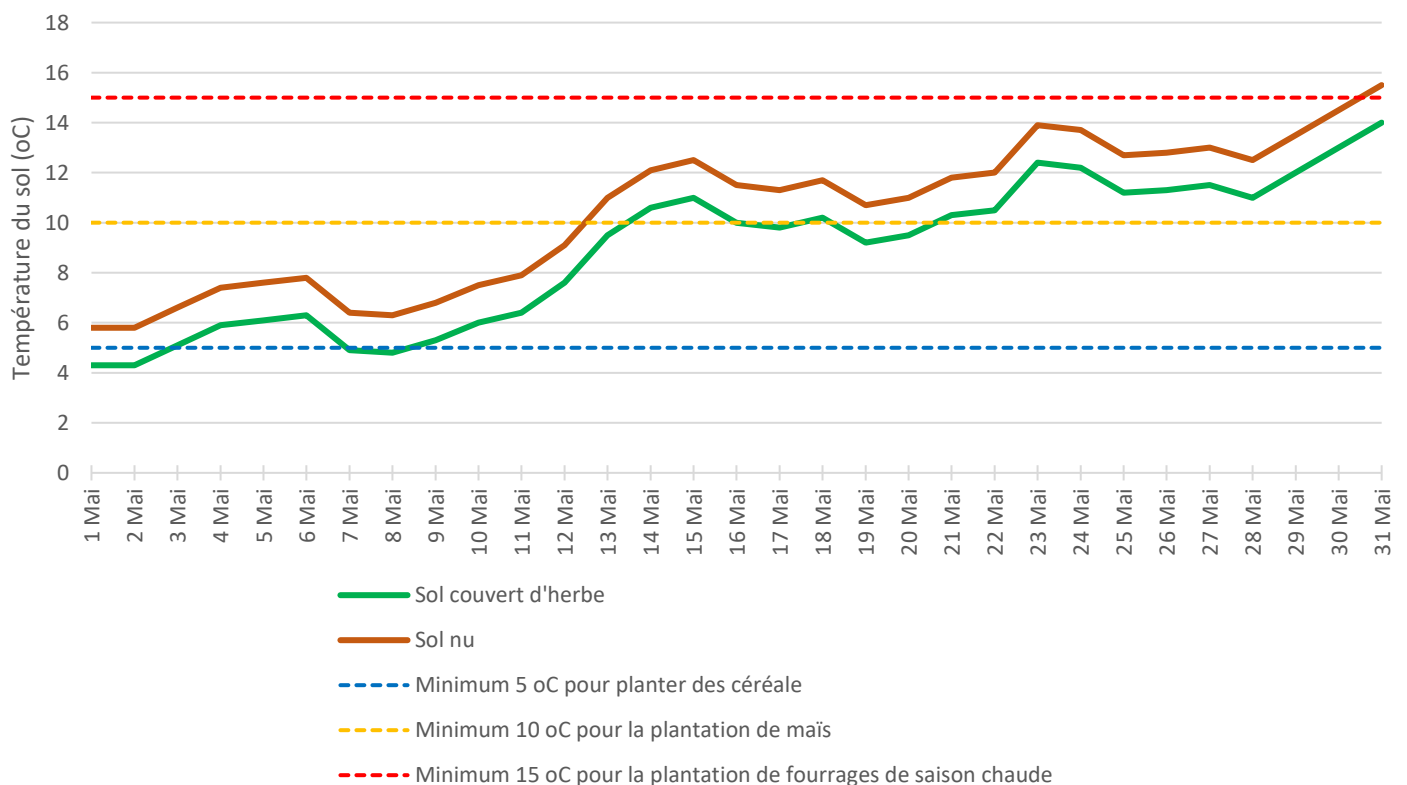

Région du Nord-Est

Dalhousie Température du Sol à 6" de Profondeur

Miramichi Température du Sol à 6" de Profondeur

Région du Nord-Est

Région de Moncton

Région du Nord-Ouest

Région de Carleton

Centreville Température du Sol à 6" de Profondeur

Woodstock Température du Sol à 6" de Profondeur

Région de Fredericton

Région du Sussex

Kiersteadville Température du Sol à 6" de Profondeur

Millstream Température du Sol à 6" de Profondeur