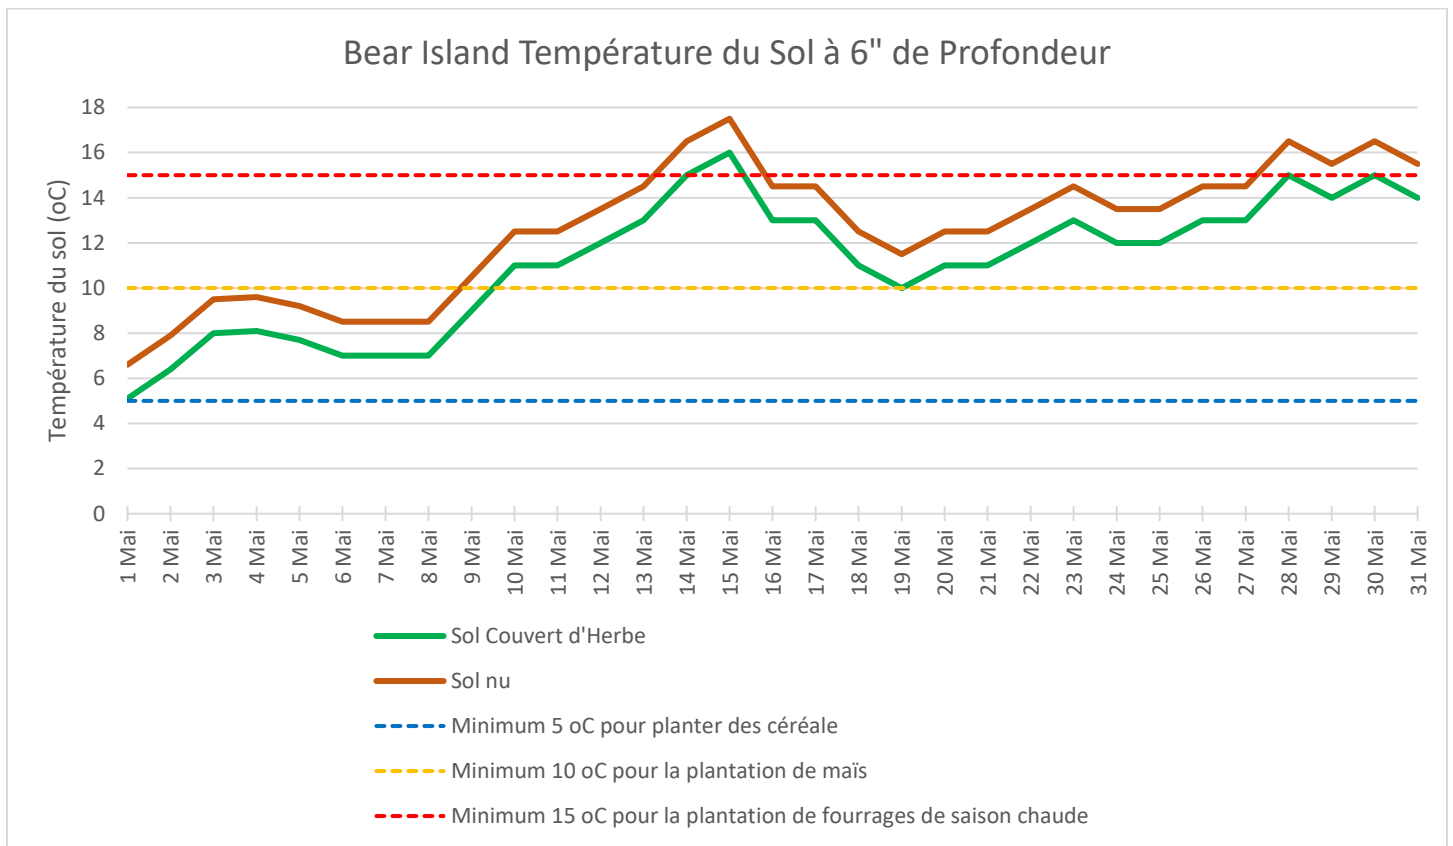

Région du Nord-Est

Dalhousie Température du Sol à 6" de Profondeur

Miramichi Température du Sol à 6" de Profondeur

Région du Nord-Est

Région de Moncton

Région du Nord-Ouest

Région de Carleton

Centreville Température du Sol à 6" de Profondeur

Woodstock Température du Sol à 6" de Profondeur

Région de Fredericton

Région du Sussex

Kiersteadville Température du Sol à 6" de Profondeur

Millstream Température du Sol à 6" de Profondeur