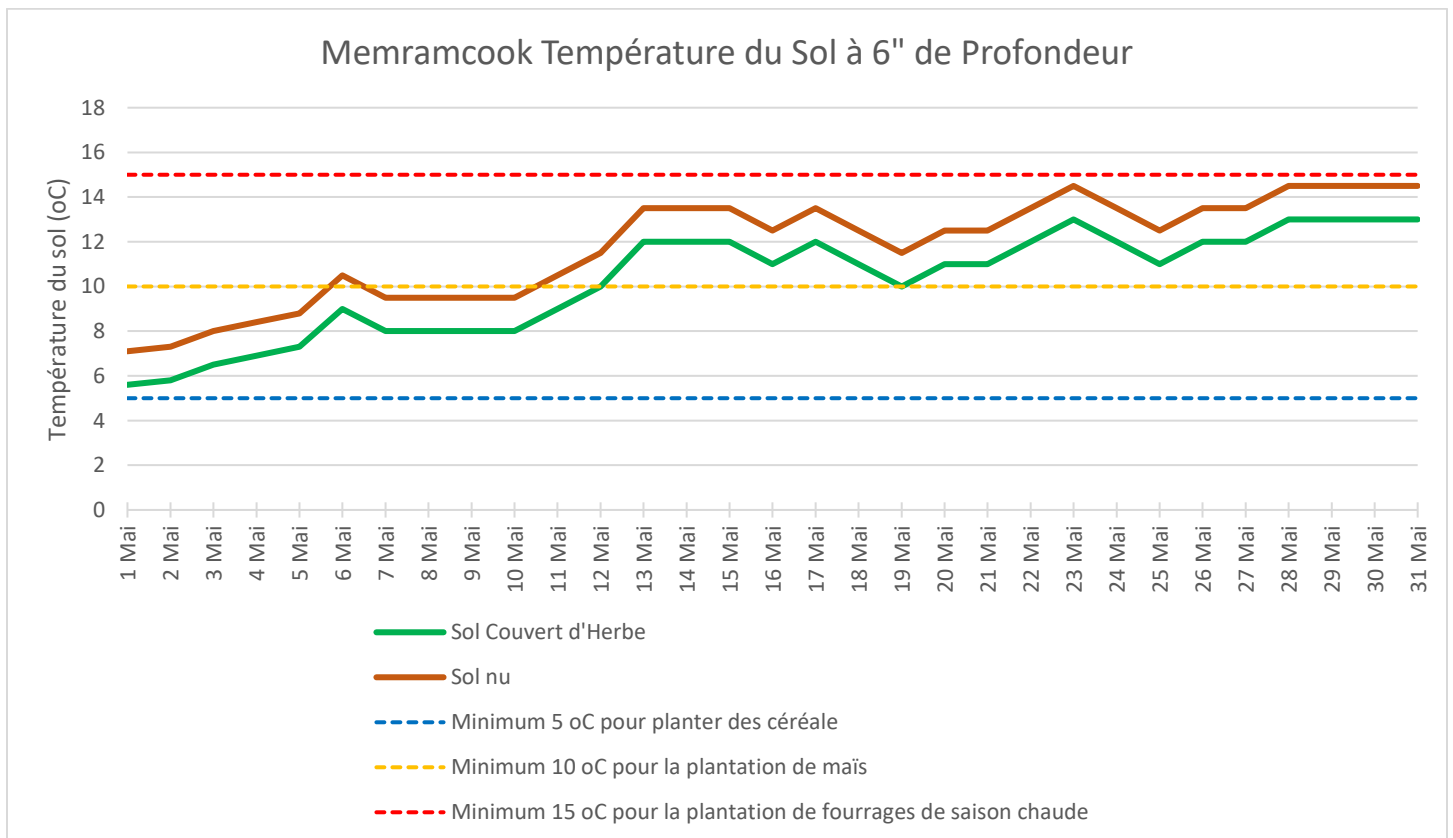

Région du Nord-Est

Dalhousie Température du Sol à 6" de Profondeur

Miramichi Température du Sol à 6" de Profondeur

Région du Nord-Est

Région de Moncton

Région du Nord-Ouest

Région de Carleton

Centreville Température du Sol à 6" de Profondeur

Woodstock Température du Sol à 6" de Profondeur

Région de Fredericton

Région du Sussex

Kiersteadville Température du Sol à 6" de Profondeur

Millstream Température du Sol à 6" de Profondeur