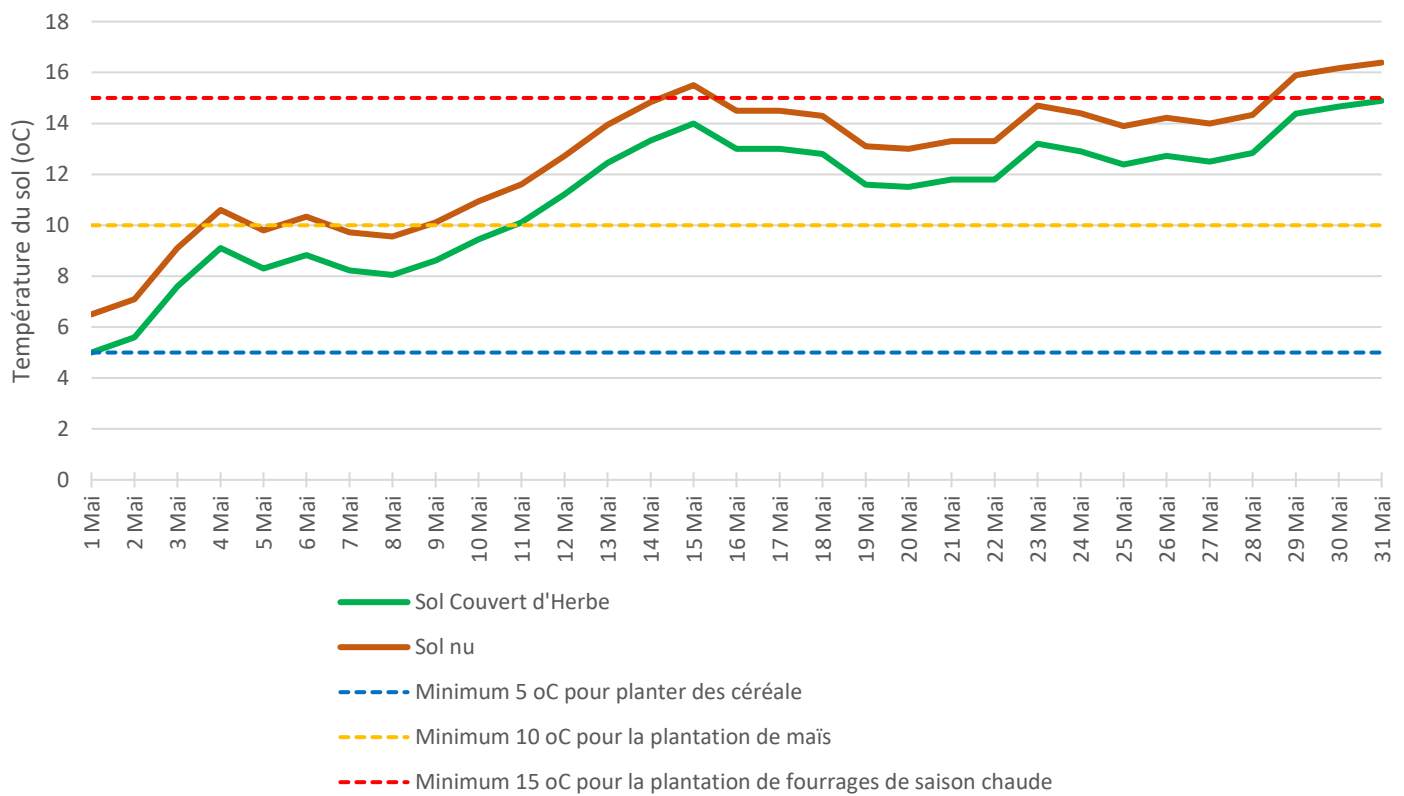

Région du Nord-Est

Dalhousie Température du Sol à 6" de Profondeur

Miramichi Température du Sol à 6" de Profondeur

Région du Nord-Est

Région de Moncton

Région du Nord-Ouest

Région de Carleton

Centreville Température du Sol à 6" de Profondeur

Woodstock Température du Sol à 6" de Profondeur

Région de Fredericton

Région du Sussex

Kiersteadville Température du Sol à 6" de Profondeur

Millstream Température du Sol à 6" de Profondeur