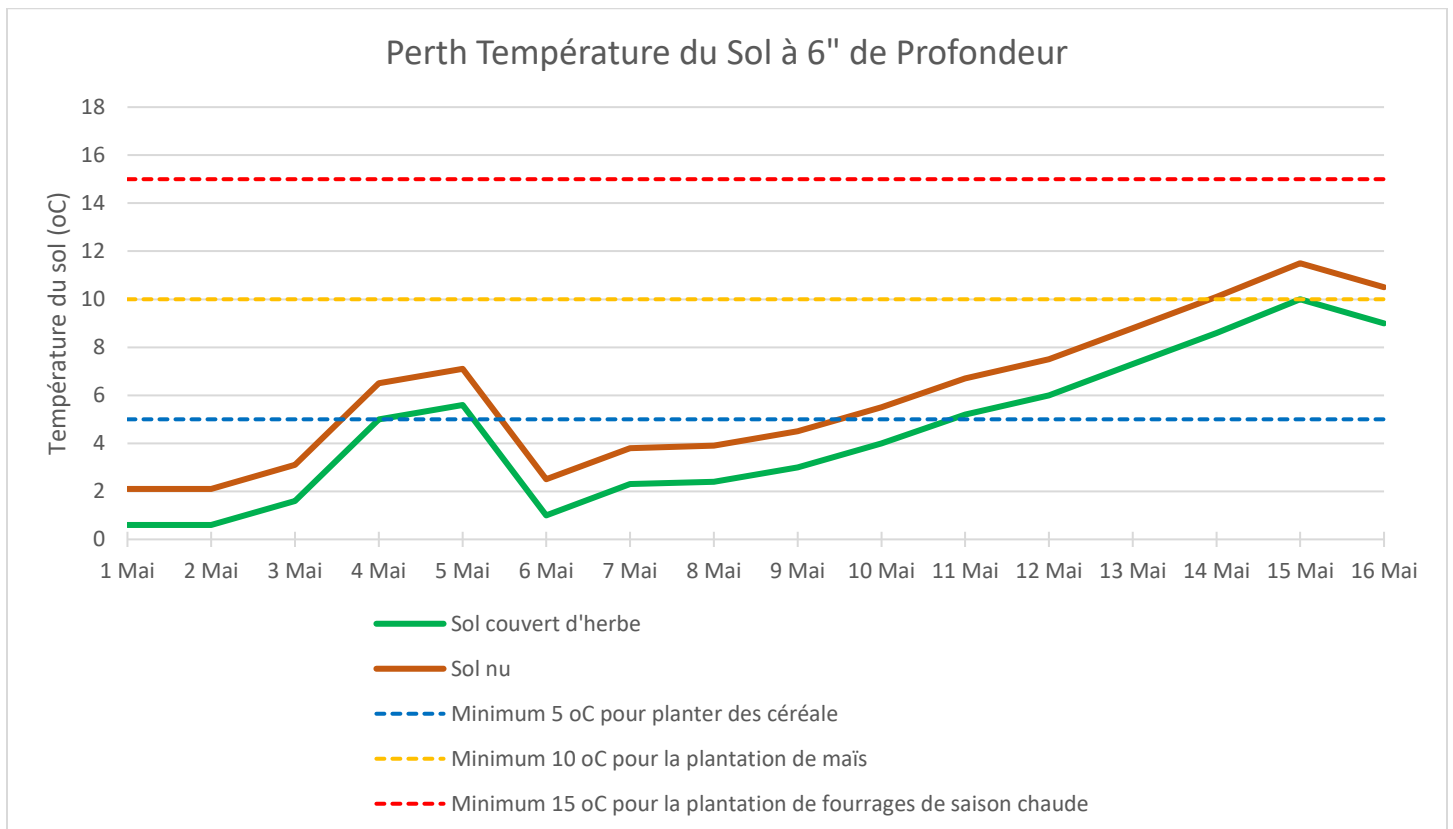

Région du Nord-Ouest