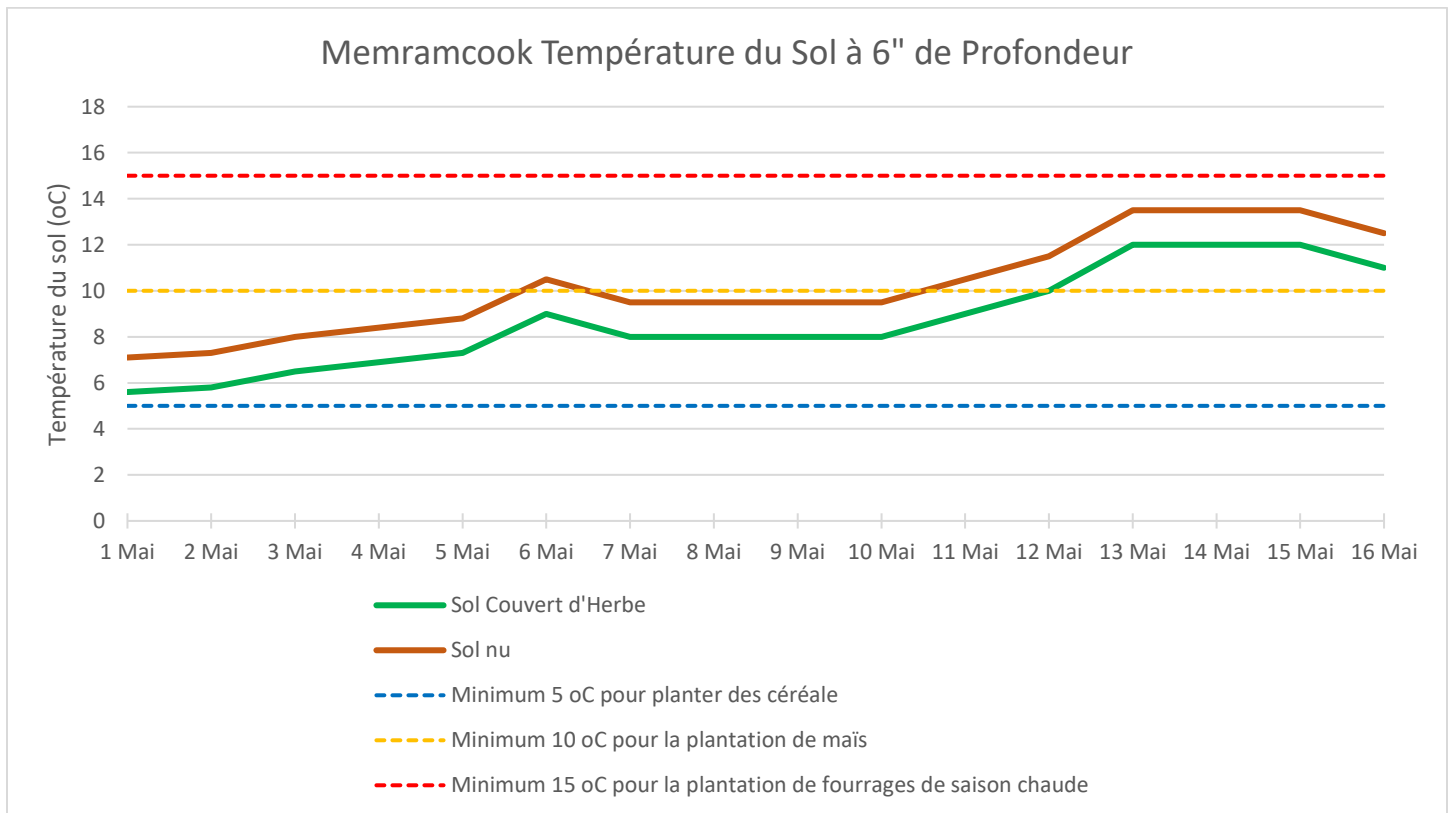

Région de Moncton