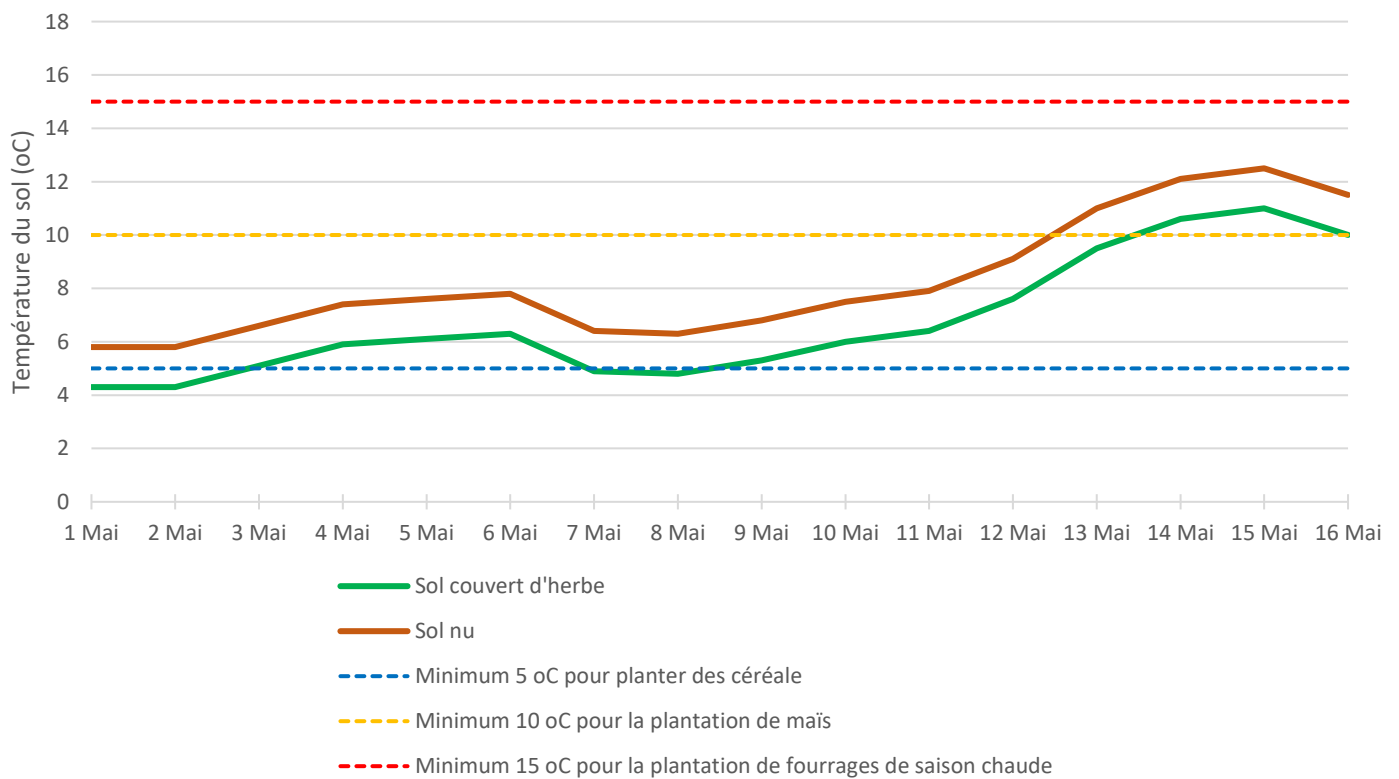

## Région du Nord-Est

### Miramichi Température du Sol à 6" de Profondeur