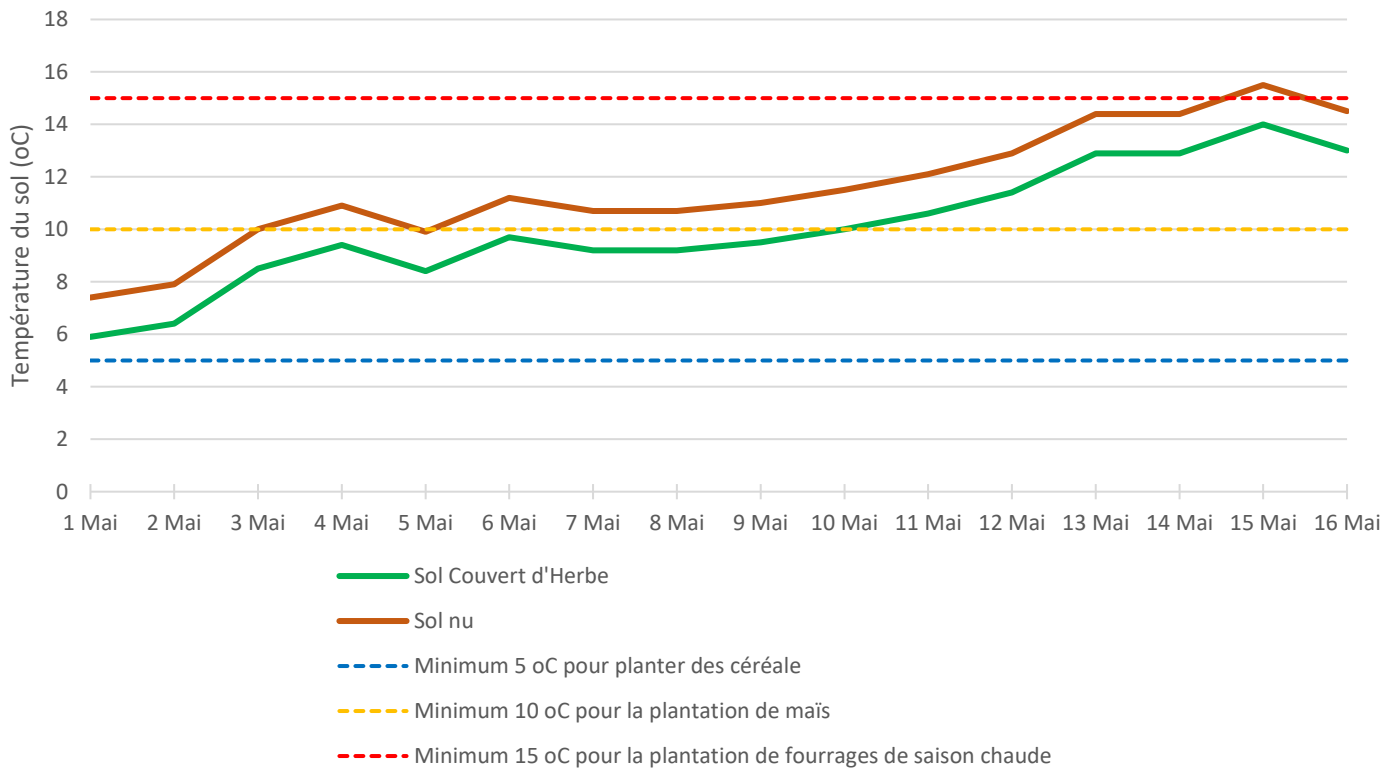

Région du Sussex

Kiersteadville Température du Sol à 6" de Profondeur