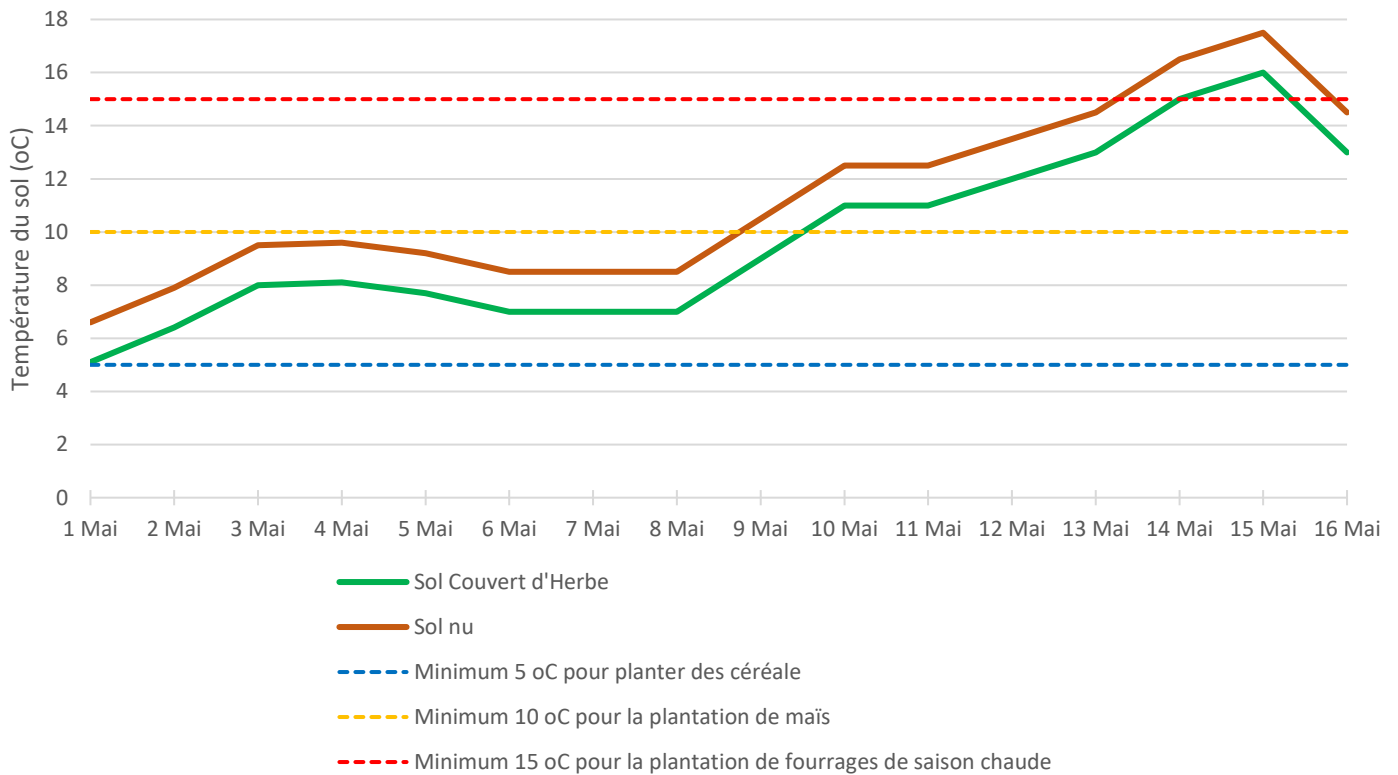

Région de Fredericton

Bear Island Température du Sol à 6" de Profondeur