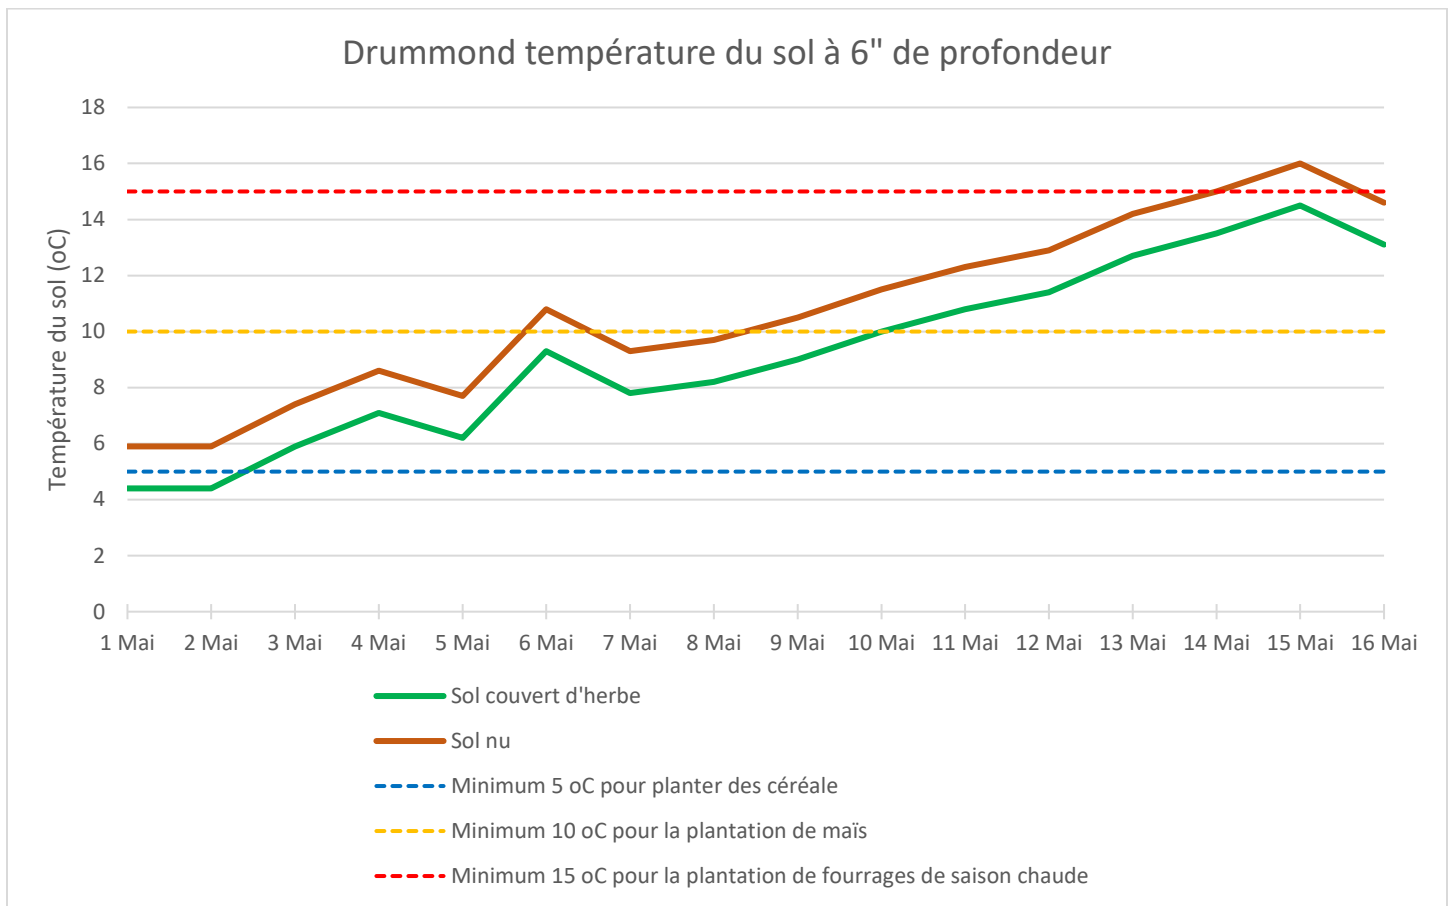

Région du Nord-Ouest