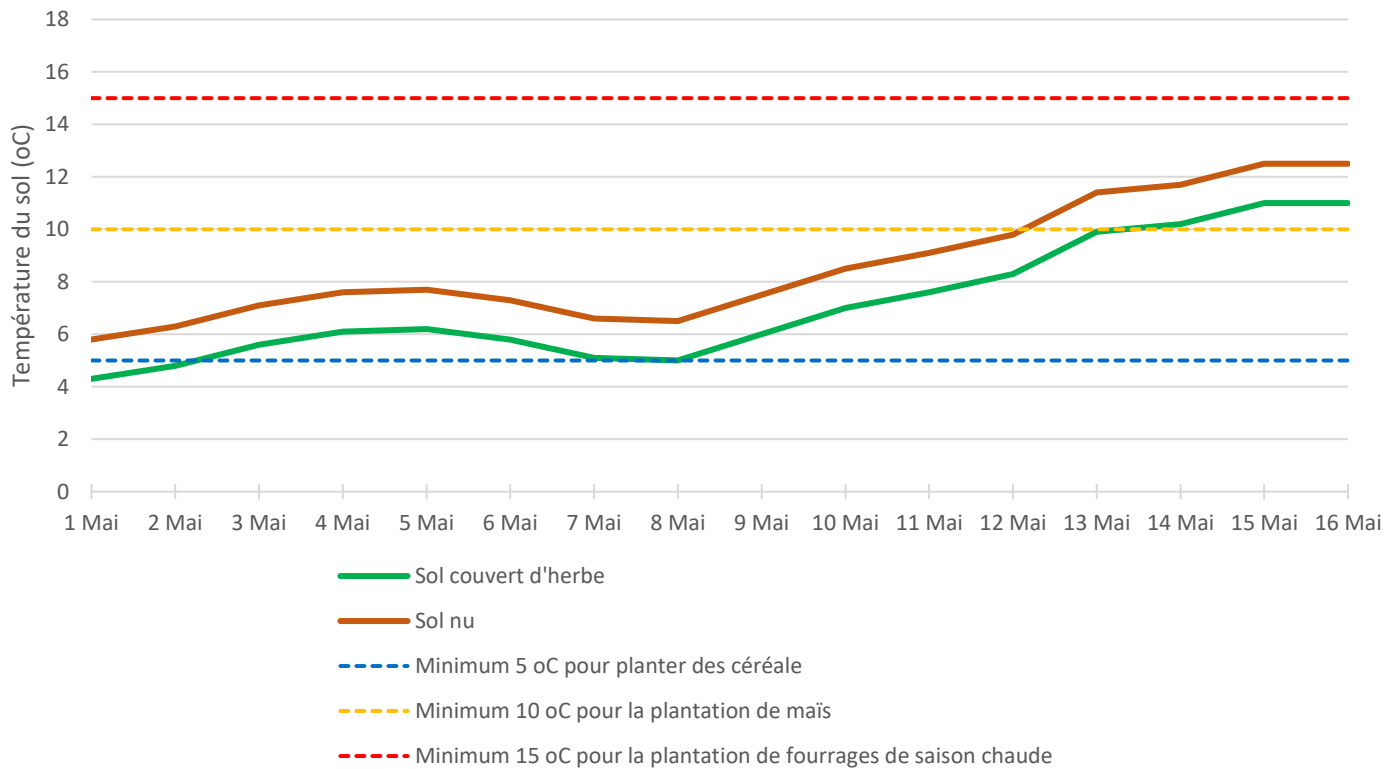

## Région du Nord-Est

### Dalhousie Température du Sol à 6" de Profondeur

### Miramichi Température du Sol à 6" de Profondeur