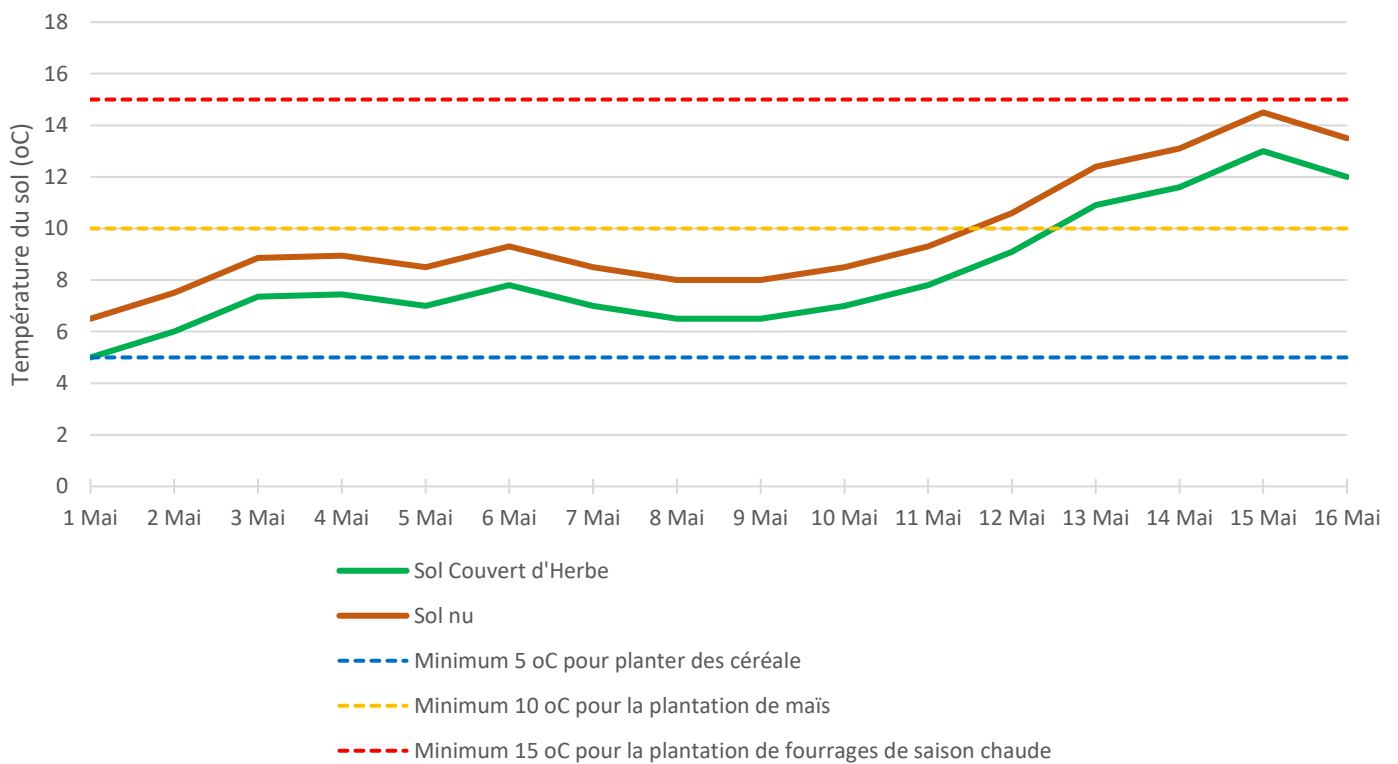

Millstream Température du Sol à 6" de Profondeur