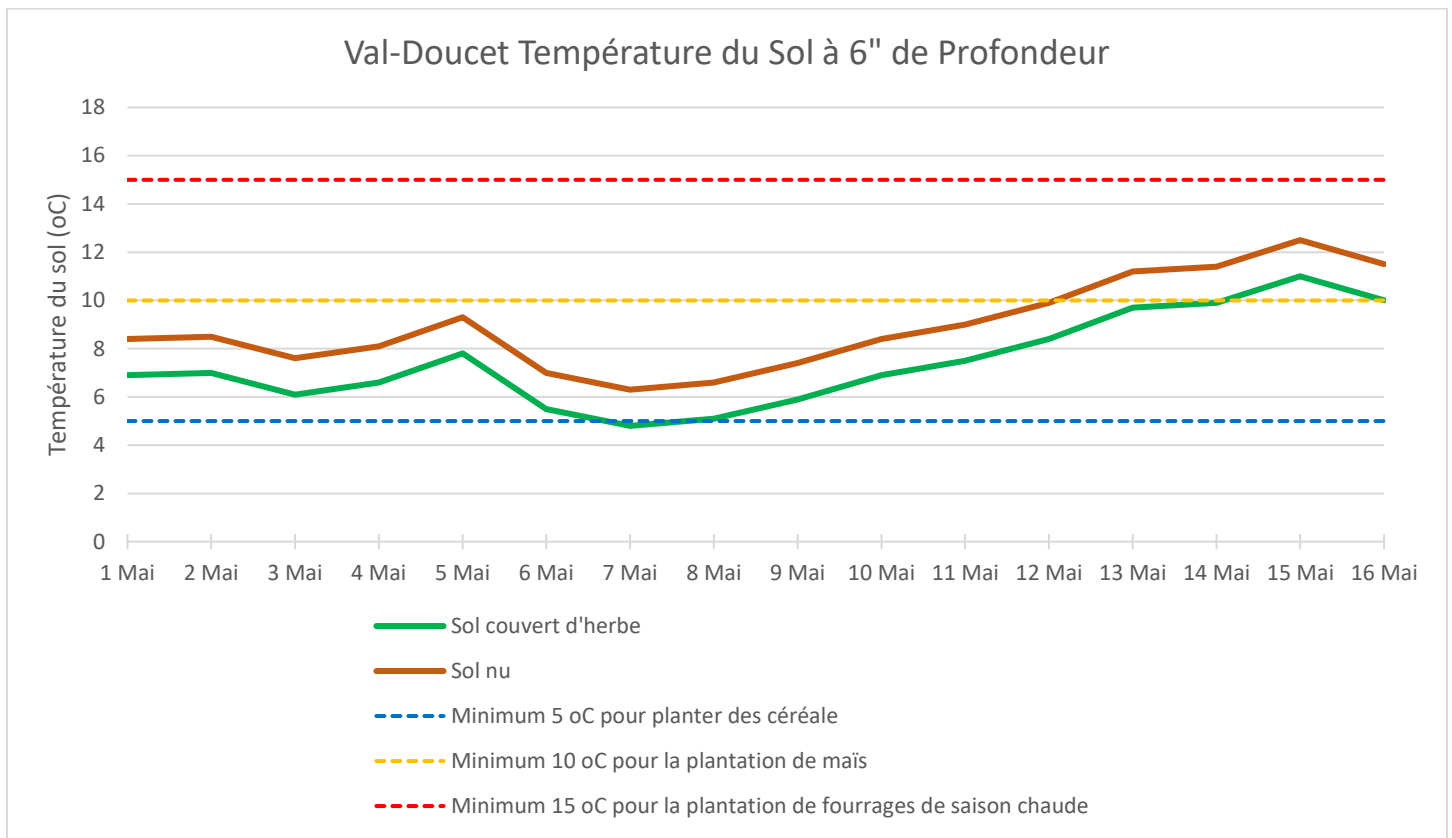

Région du Nord-Est